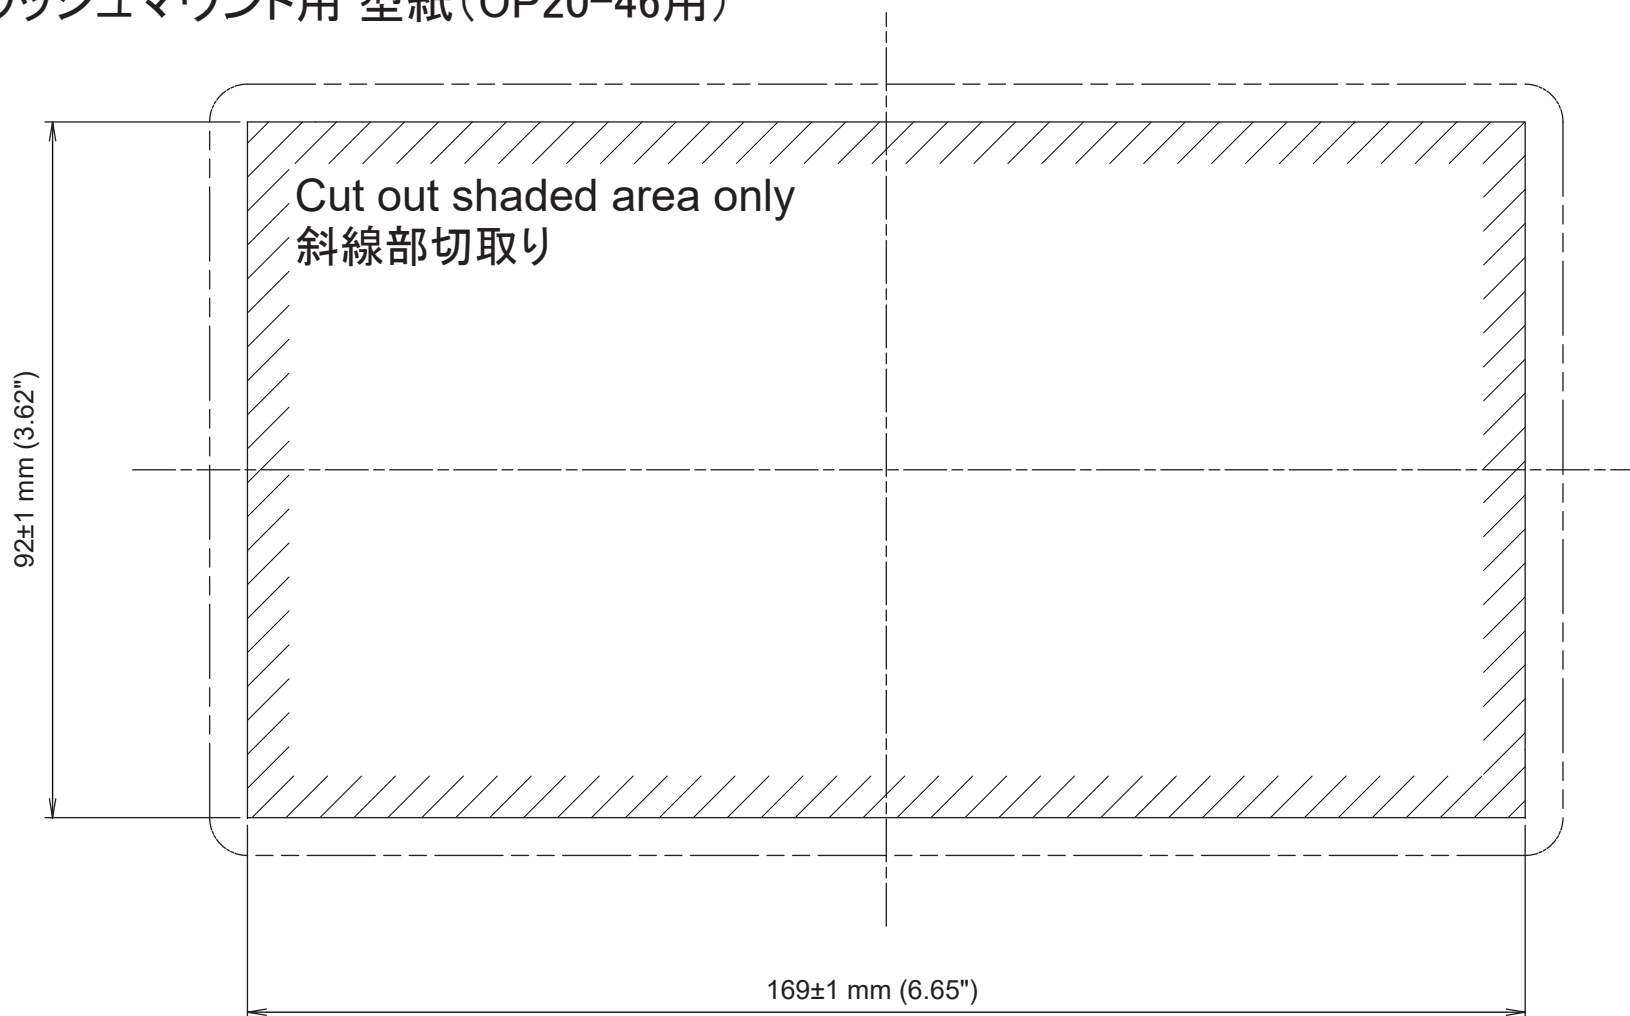

# FURUNO

GP-39

Flush Mounting Template (For use with option kit OP20-46)

フラッシュマウント用 型紙 (OP20-46用)

Note: This template may have expanded or shrunk slightly. Please confirm dimensions before use.

注意: 本型紙は保存状態により若干伸縮する場合があります。使用の際には寸法を確認してください。