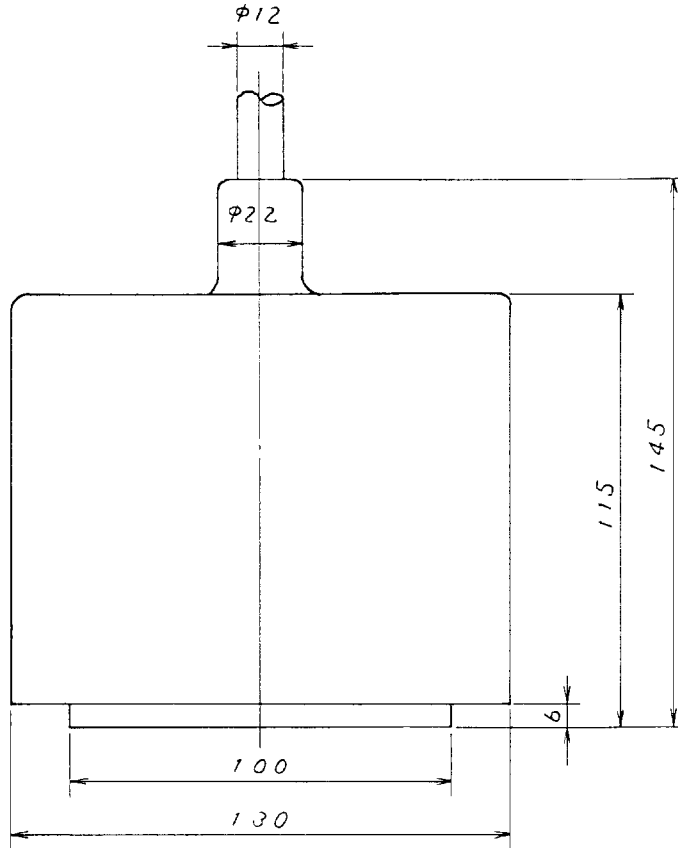

A

B

C

D

品番 ITEM	品名 NAME	材質 MATERIAL	数量 QTY	図番 DWG. NO.	摘要 REMARKS
承認 APPROVED	三角法 THIRD ANGLE PROJECTION	名称 TITLE	28F-8 送受波器外觀図 TRANSDUCER OUTLINE		
檢 CHECKED	尺 SCALE	重量 WEIGHT	6 (15m ケーブル) CABLE kg		
製 DRAWN	重量 WEIGHT	図番 DWG. NO.	C2003-022-B		