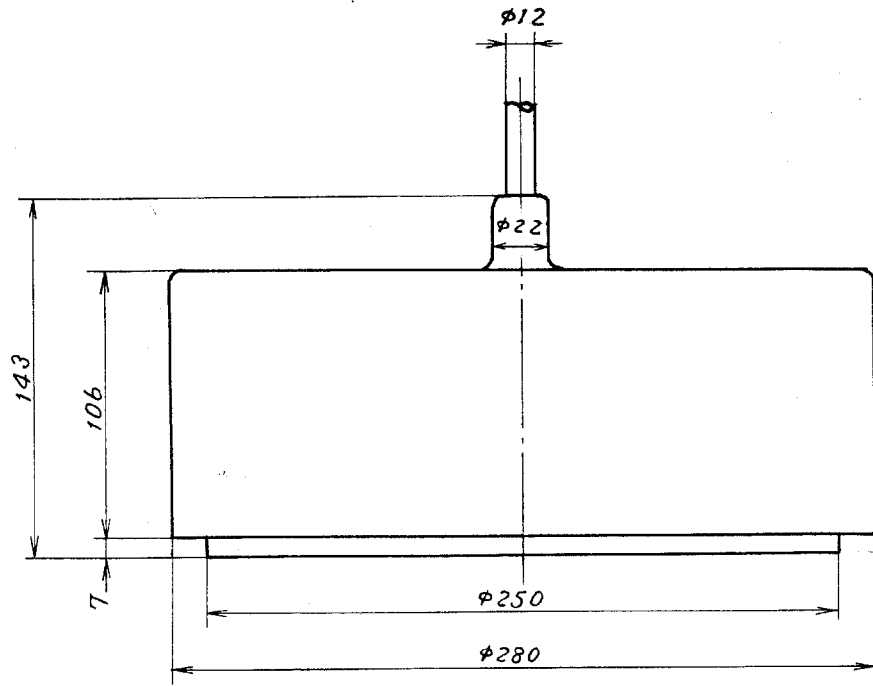

A

B

C

D

品番 ITEM	品名 NAME	材質 MATERIAL	数量 Q'TY	図番 DWG.NO.	摘要 REMARKS
------------	------------	----------------	------------	---------------	---------------

承認 APPROVED	AWG. 23.182 <i>[Signature]</i>	三角法 THIRD ANGLE PROJECTION		名称 TITLE	28F-38M 送受波器外觀図 TRANSDUCER OUTLINE DRAWING
検図 CHECKED	Aug. 23. 82 <i>[Signature]</i>	尺度 SCALE	1/3		
製図 DRAWN	Aug. 20. 82 <i>[Signature]</i>	重量 WEIGHT	17.5 (15m ケーブル) kg	図番 DWG.NO.	C2003-008-C