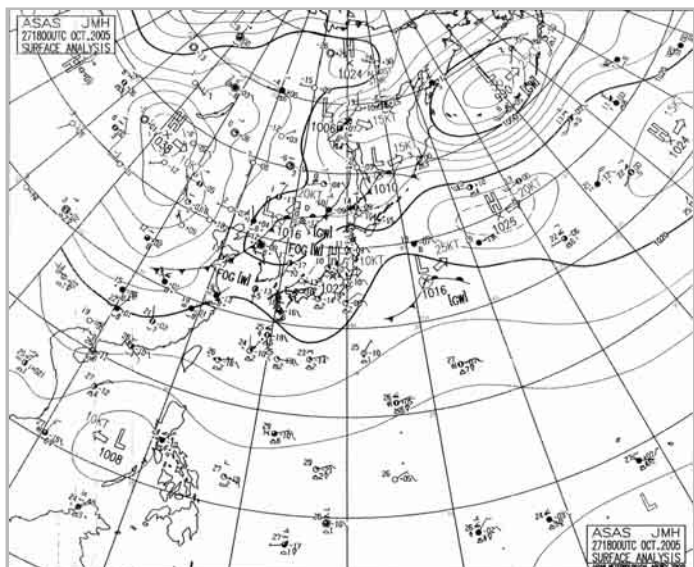

気象・ニュース・漁況等を自動記録する8型ファクシミリ

▶ 設置場所を選ばないコンパクトサイズ

▶ 全世界のファックス放送局を登録済み

あらかじめ150チャンネルの番組周波数が登録されていますので、取付後すぐに利用していただけます。また、新局ができたときには164チャンネルまで自由に登録できます。

▶ 視認性に優れたLCDチャンネルディスプレイ

▶ 9階調印刷で鮮明な記録

8インチ幅の記録紙に9階調で印刷！
雲と陸と海を鮮明に識別表現します。

▶ 対話方式による簡単操作

最も受信状態の良い番組周波数を自動で検出/受信できます。

気象ファクシミリ受画装置 FAX-408